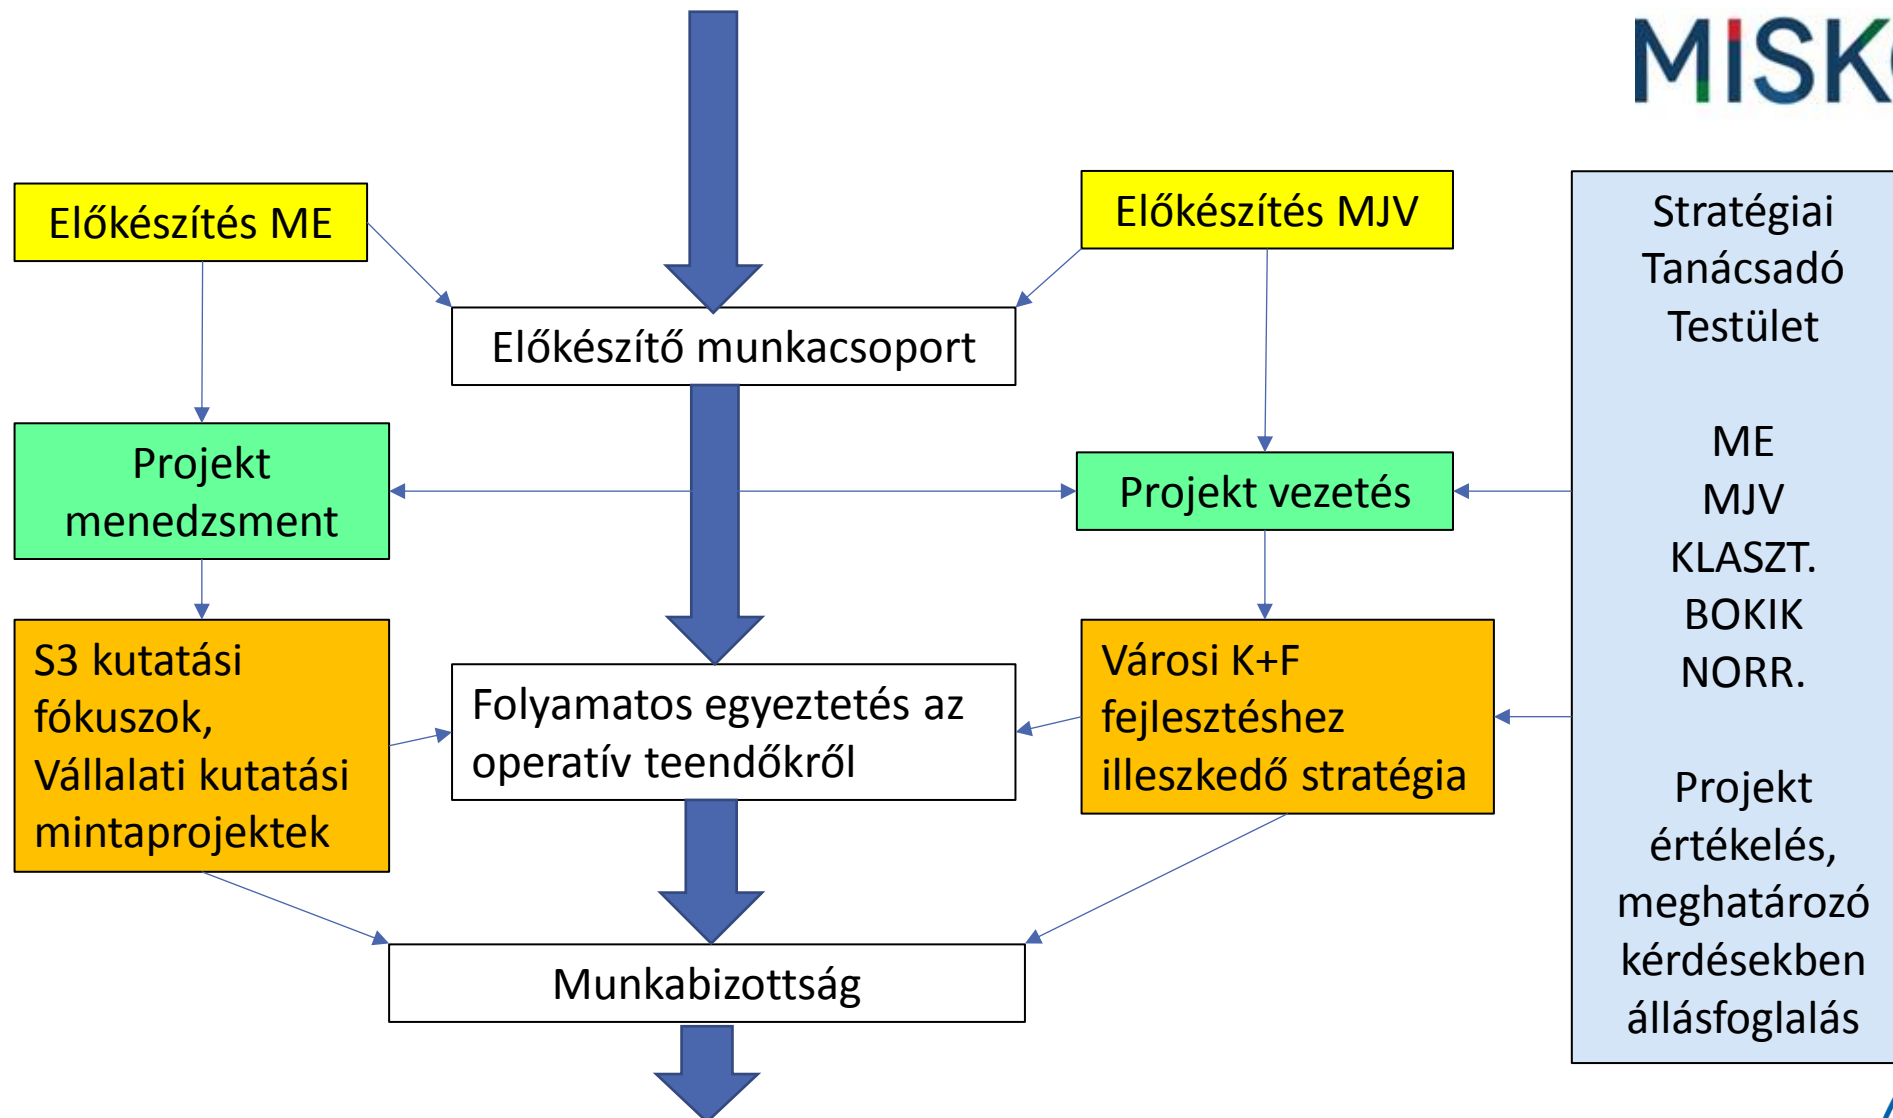

TÁMOP 4.2.1C-14/1/Konv-2015-0012

## Egyetem – Város - Vállalati partnerség

Dr. Nyiry Attila

Miskolc- Lillafüred 2015- november 24.

SZÉCHENYI 2020

Európai Unió  
Európai Szociális  
Alap

BEFKTETÉS A JÖVŐBE

SZÉCHENYI 2020