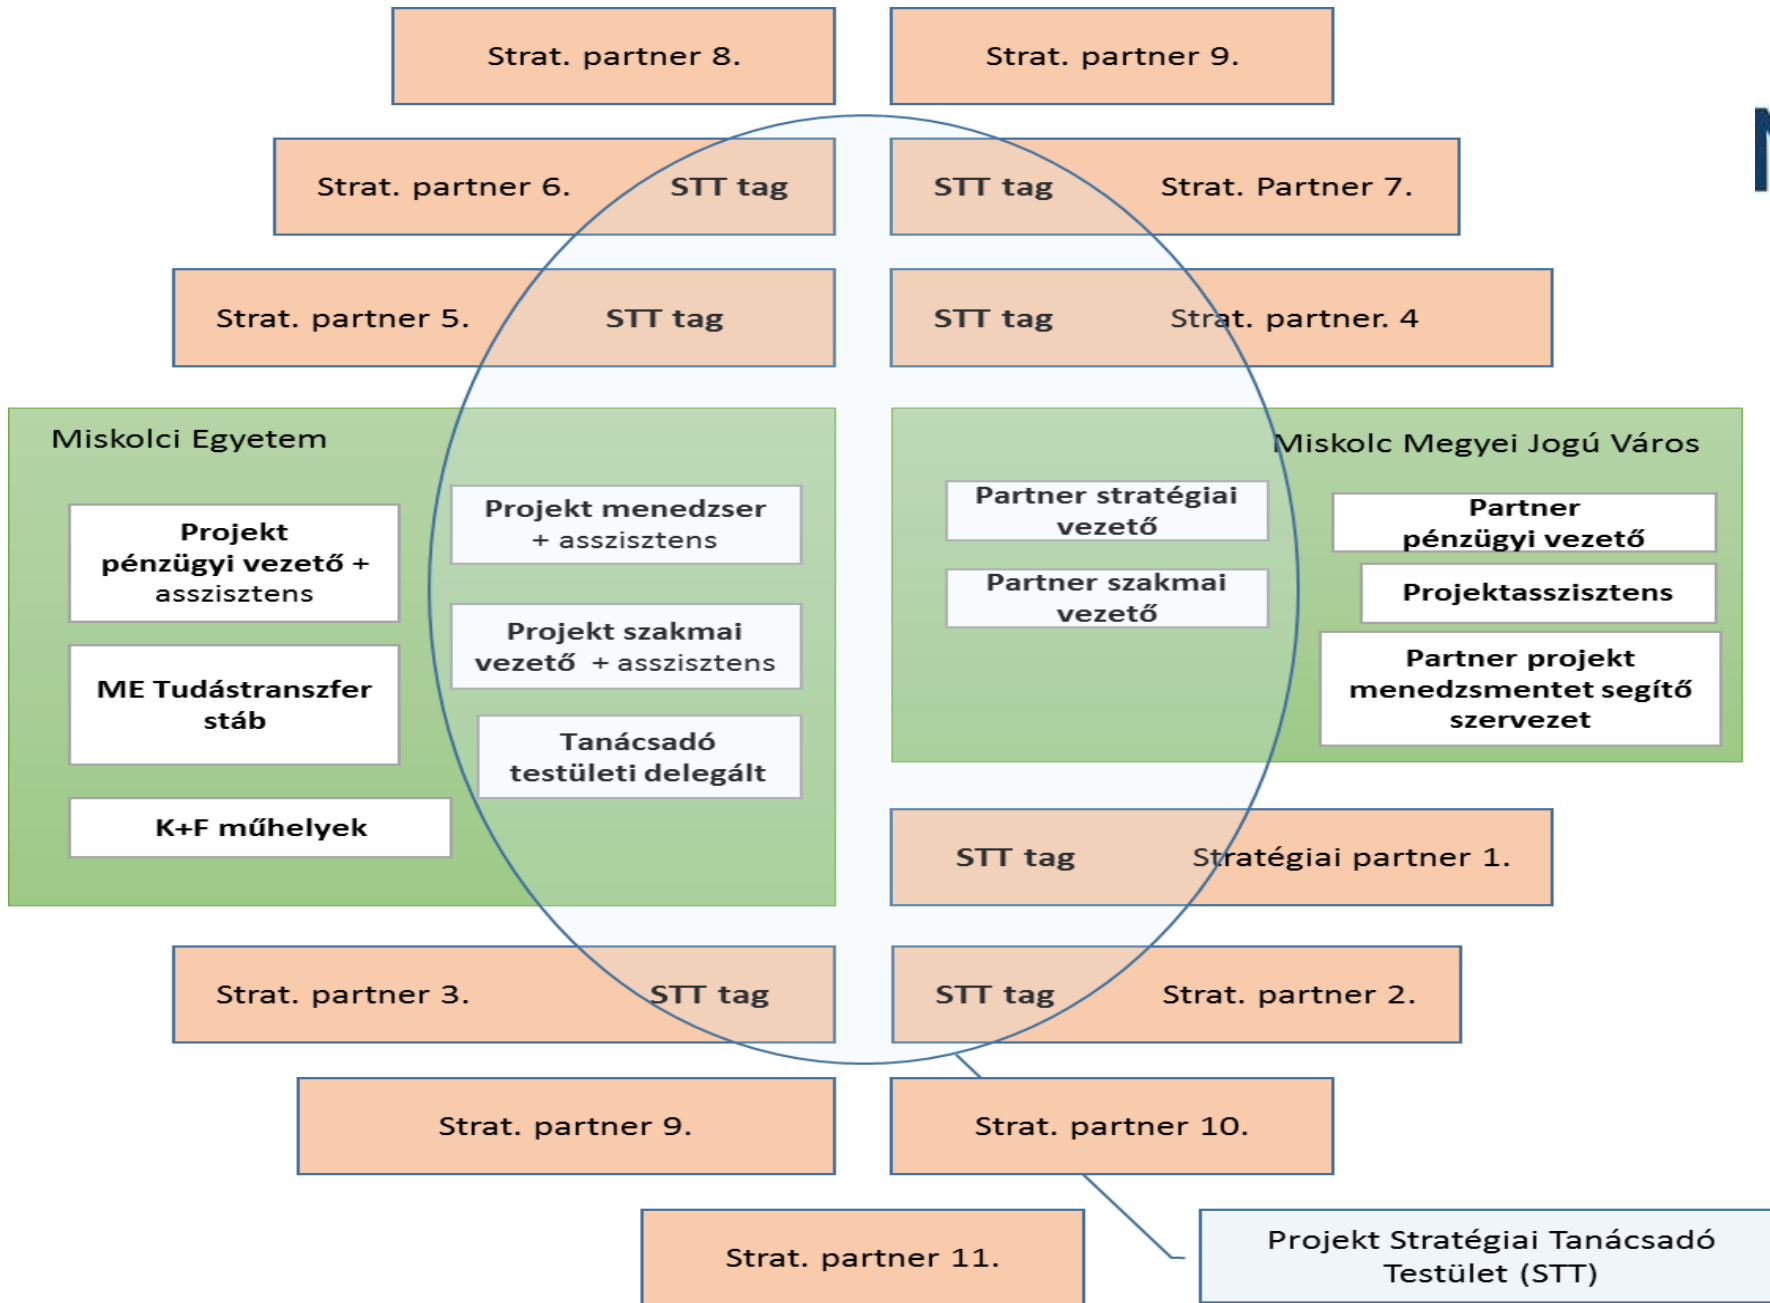

# Miskolc EgyetemVáros 2015 - A Miskolci Egyetem és Miskolc város összehangolt tudástranszfer és innovációs szolgáltatás fejlesztése és fenntartható partnerség kiépítése stratégiai gazdasági szereplők bevonásával

TÁMOP 4.2.1C-14/1/Konv-2015-0012

## Egyetem – Város - Vállalati partnerség

Dr. Nyiry Attila

Miskolc- Lillafüred 2015- november 24.

SZÉCHENYI 2020

Európai Unió  
Európai Szociális  
Alap

BEFKTETÉS A JÖVŐBE

SZÉCHENYI 2020