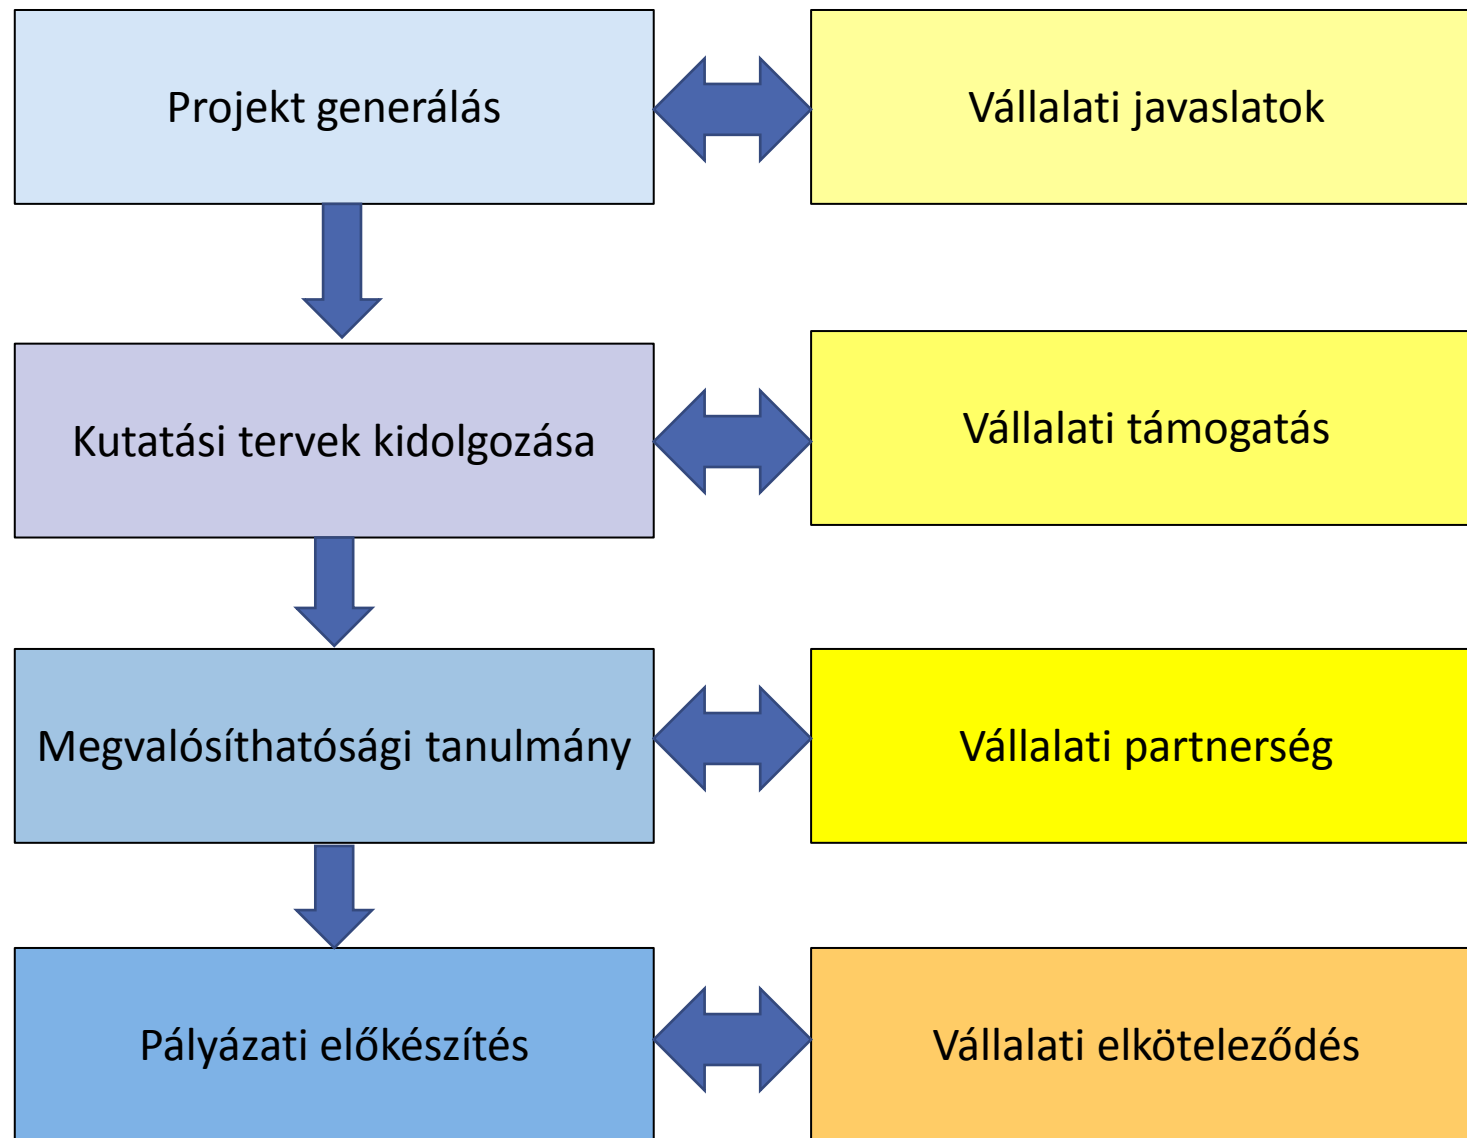

TÁMOP 4.2.1C-14/1/Konv-2015-0012

## Egyetem – Város - Vállalati partnerség

Dr. Nyiry Attila

Miskolc- Lillafüred 2015- november 24.

SZÉCHENYI 2020

Európai Unió  
Európai Szociális  
Alap

BEFKTETÉS A JÖVŐBE

SZÉCHENYI 2020